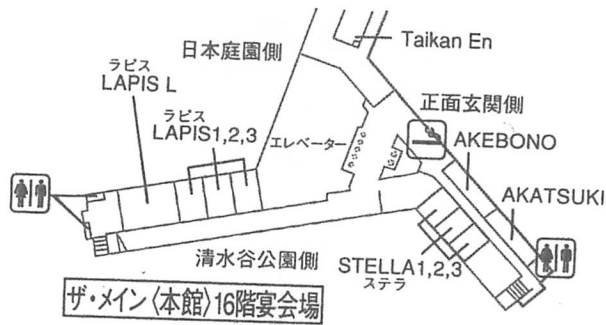

ザ・メイン〈本館〉16階