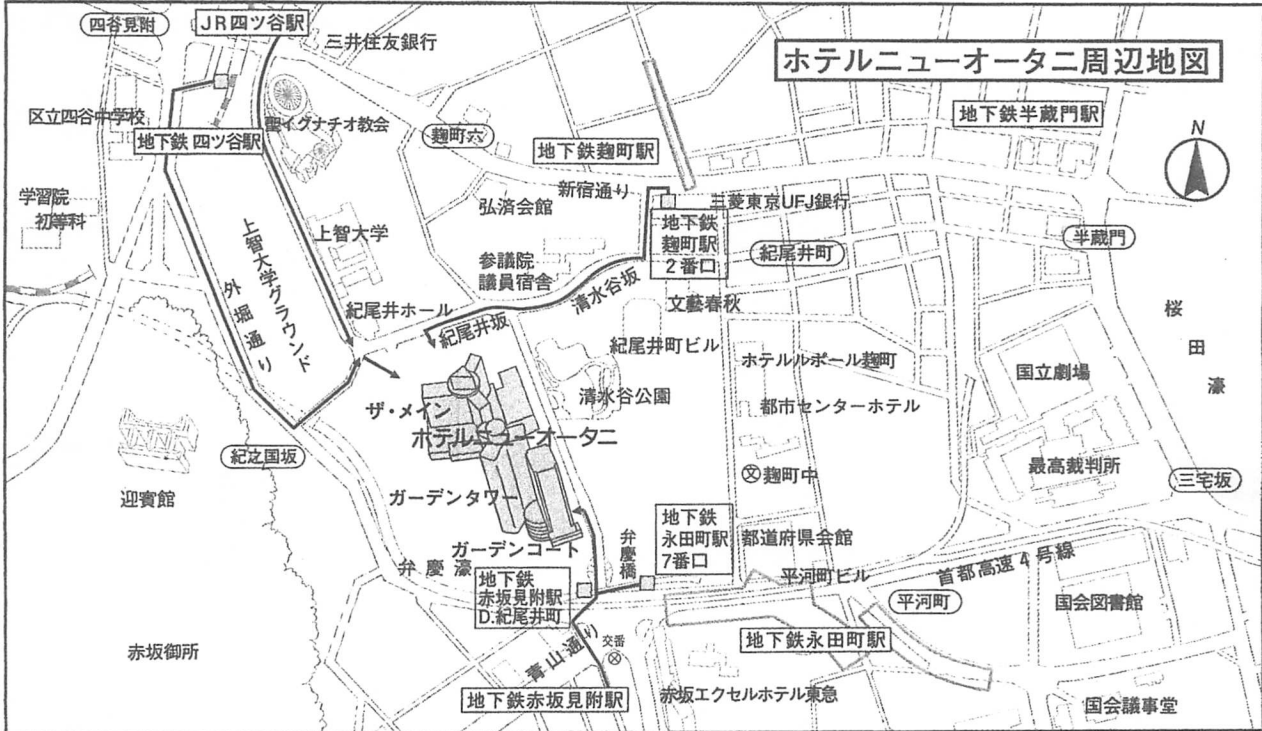

ザ・メイン〈本館〉16階